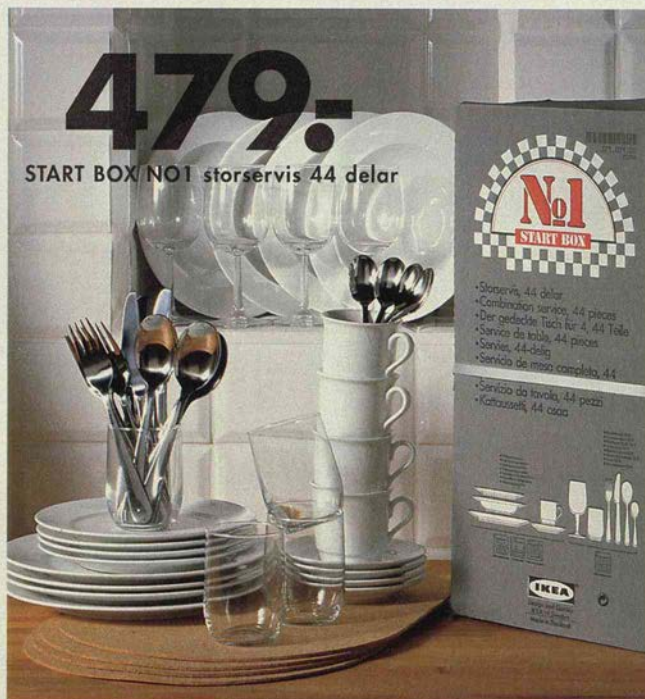

Samma pris i år!

39.-/3 del

PLAKETT karottset

KONCIS citruspress 99.- 18/10 rostfritt stål.

Nyhet!

MAGNET korkskruv 19.-
Förkromad/epoxilackerad aluminium.

Packat och klart att ta med, eller att ge bort.

Du som funderar på att flytta hemifrån eller skaffa sommarstuga eller inte har hittat lämplig bröllopspresent till Stina och Kalle....